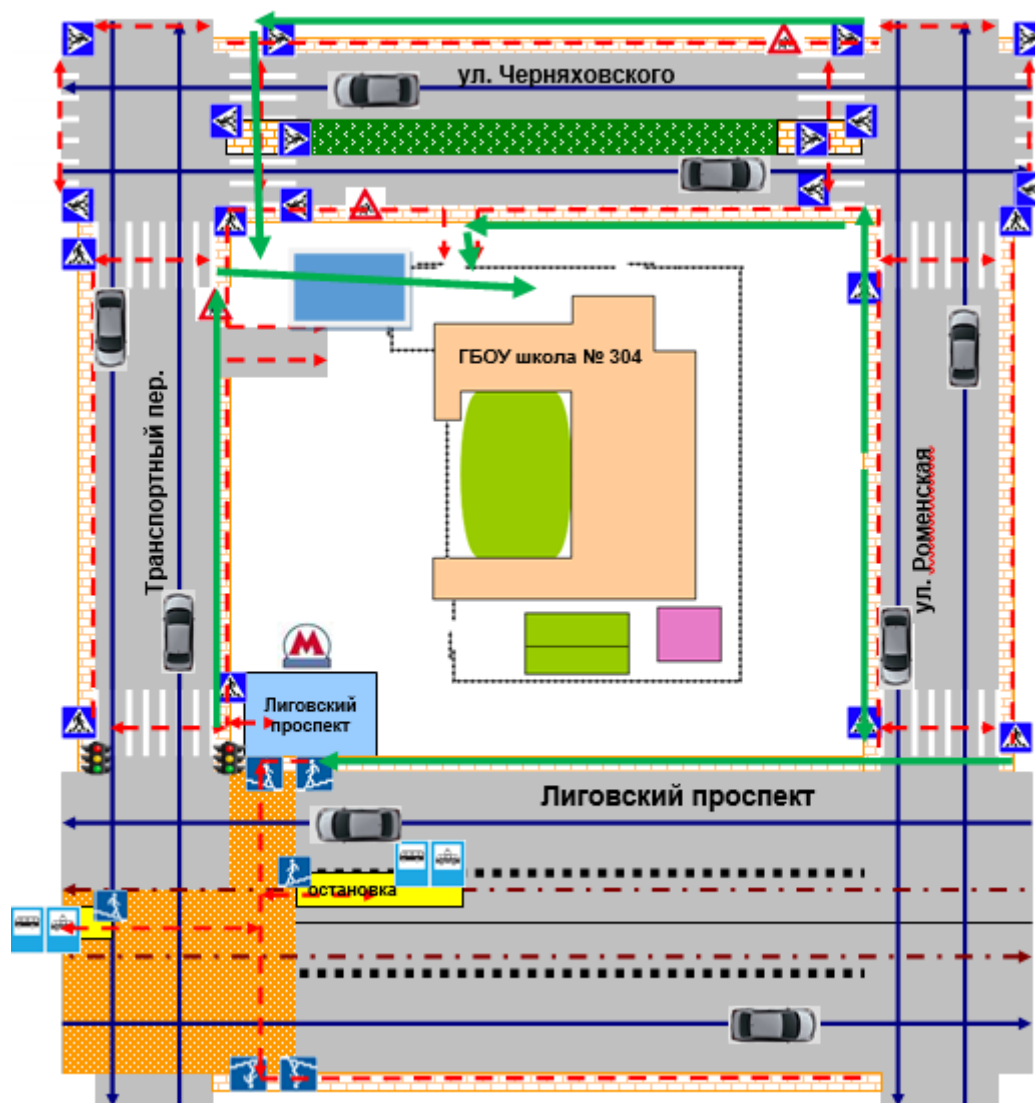

СХЕМА
пути движения учащихся к объекту
ГБОУ СОШ №304 Центр подготовки кадет
от ближайших остановок

Описание маршрутов:

- От станции метро «Лиговский проспект» Движение осуществляется после выхода из метро в правую сторону по пешеходному тротуару до входа во двор на право после ТЦ «Платформа», затем следовать прямо до входа на территорию школы. Общее расстояние движения от станции 257 метров;

- От остановки автобусов 3, 26, 54, 65,74, 76, 91, 141, трамваев 16, 25, 49 Движение осуществляется через подземный пешеходный переход в сторону станции метро «Лиговский проспект» и затем по пешеходному тротуару до входа во двор на право после ТЦ «Платформа», затем следовать прямо до входа на территорию школы. Общее расстояние движения от остановок правой стороны Лиговского проспекта 360 метров, левой стороны – 340 метров