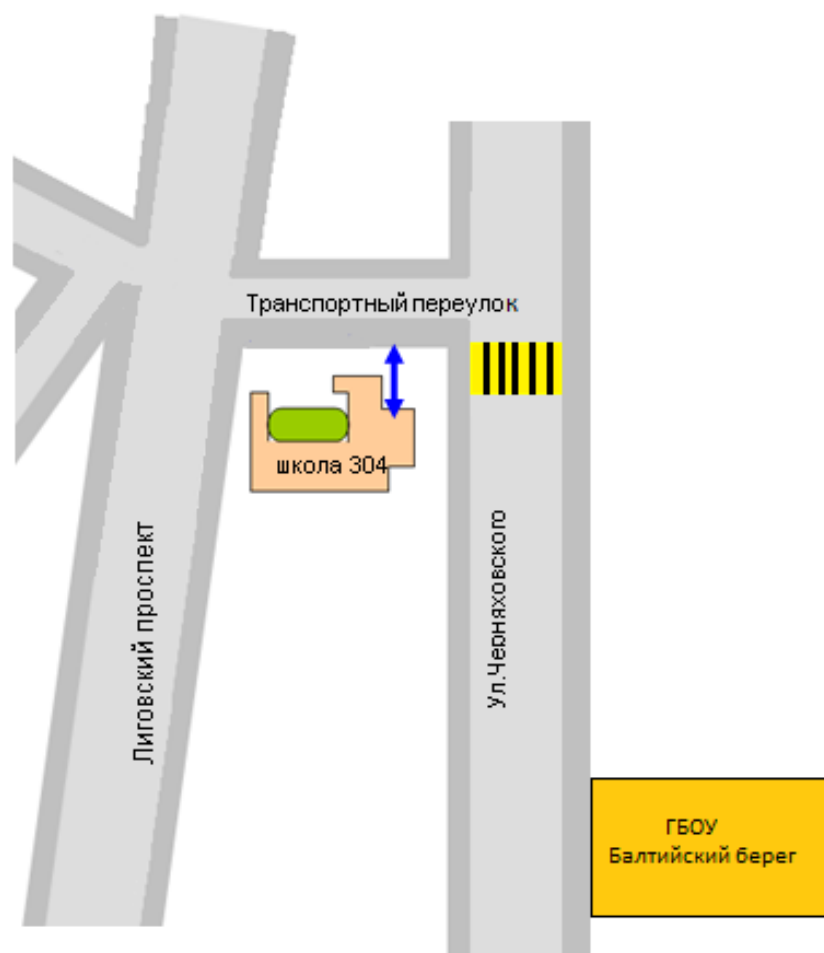

 Проезжая часть

 Тротуар

 Наземный пешеходный переход

 Подземный пешеходный переход

 Движение организованных групп детей

**Маршрут движения организованных групп детей  
от ГБОУ СОШ № 304 «Центр подготовки кадет»  
к ГБОУ «Балтийский берег»  
по адресу ул. Черняховского, д.49А**